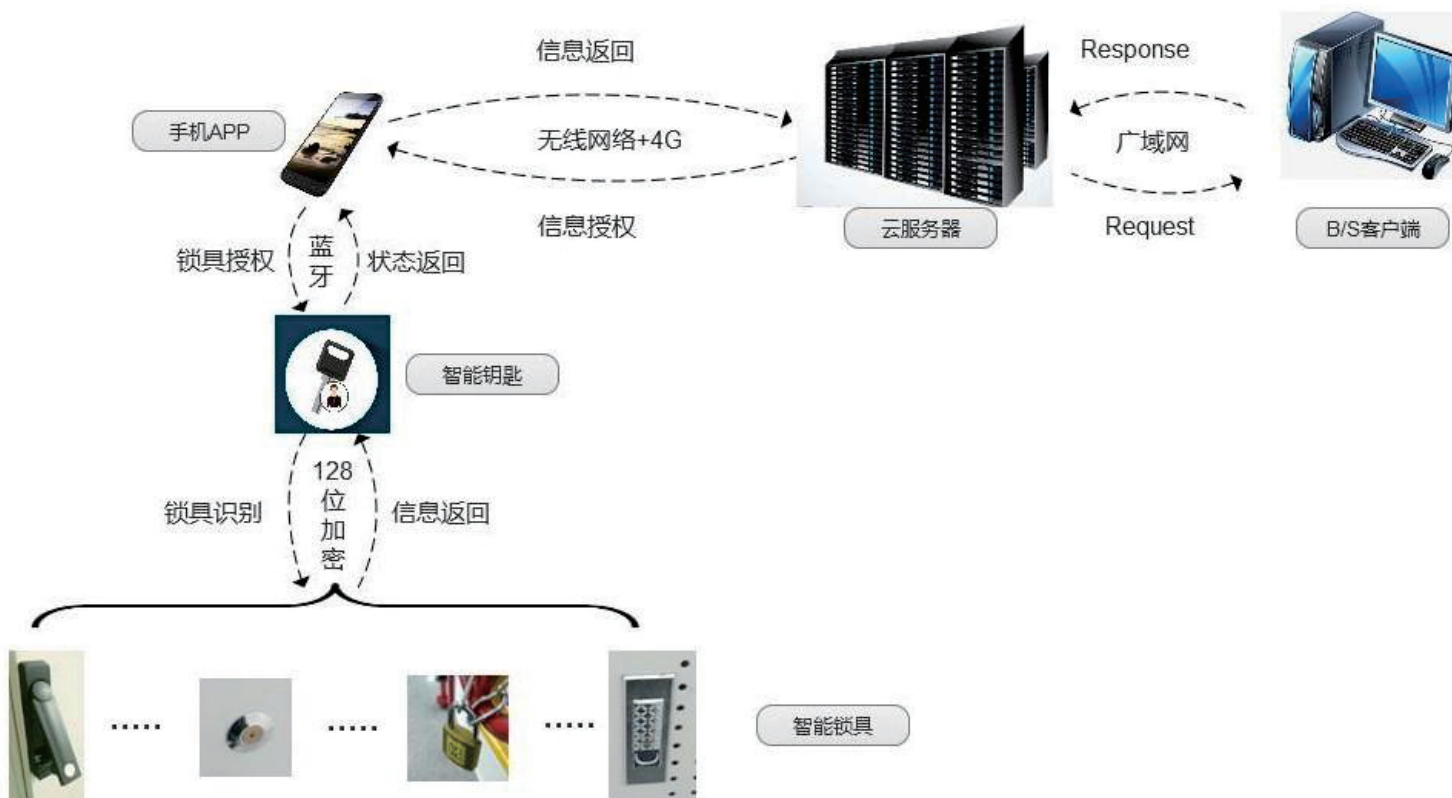

通过手机APP, 可将锁具开/闭状态、任务、人员、时间等信息实时回传服务器记录并展示。

客户端可实时展示所有锁具的开/闭状态、授权任务、是否异常等。

锁具异常智能报警, 为锁具正常使用提供了保证。

元亨·嘉德
YUAN HENG JIA DE

软件 功能

钥匙管理

功能描述

具有智能钥匙借出归还管理功能，明确了借出人和归还人。

新增 删除

1 前往 1 页

元亨·嘉德
YUAN HENG JIA DE

软件 功能

应急管理

功能描述

支持应急情况下紧急授权，无需使用专用钥匙，在手机APP或客户端激活即可，减少了拿取专用钥匙时间，增加更多事故处理最佳抢修时间。为防止锁具内部损坏无法开启，配有特殊开启工具。

元亨·嘉德
YUAN HENG JIA DE

软件 功能

集中管控

功能描述

系统建设本着“业务量化、集成集中、统一平台、智能协同”的思想，实现了集中布置、分步实施、分布使用，多子站统一建设时，只需布置一套服务器，由总部统一管理，各子站分布使用、互不影响，进而大大减少项目投资。

客户端采用B/S架构，任意一台电脑都可使用，无需增加专用机，减少费用支出。

元亨·嘉德
YUAN HENG JIA DE

软件 功能

集中管控