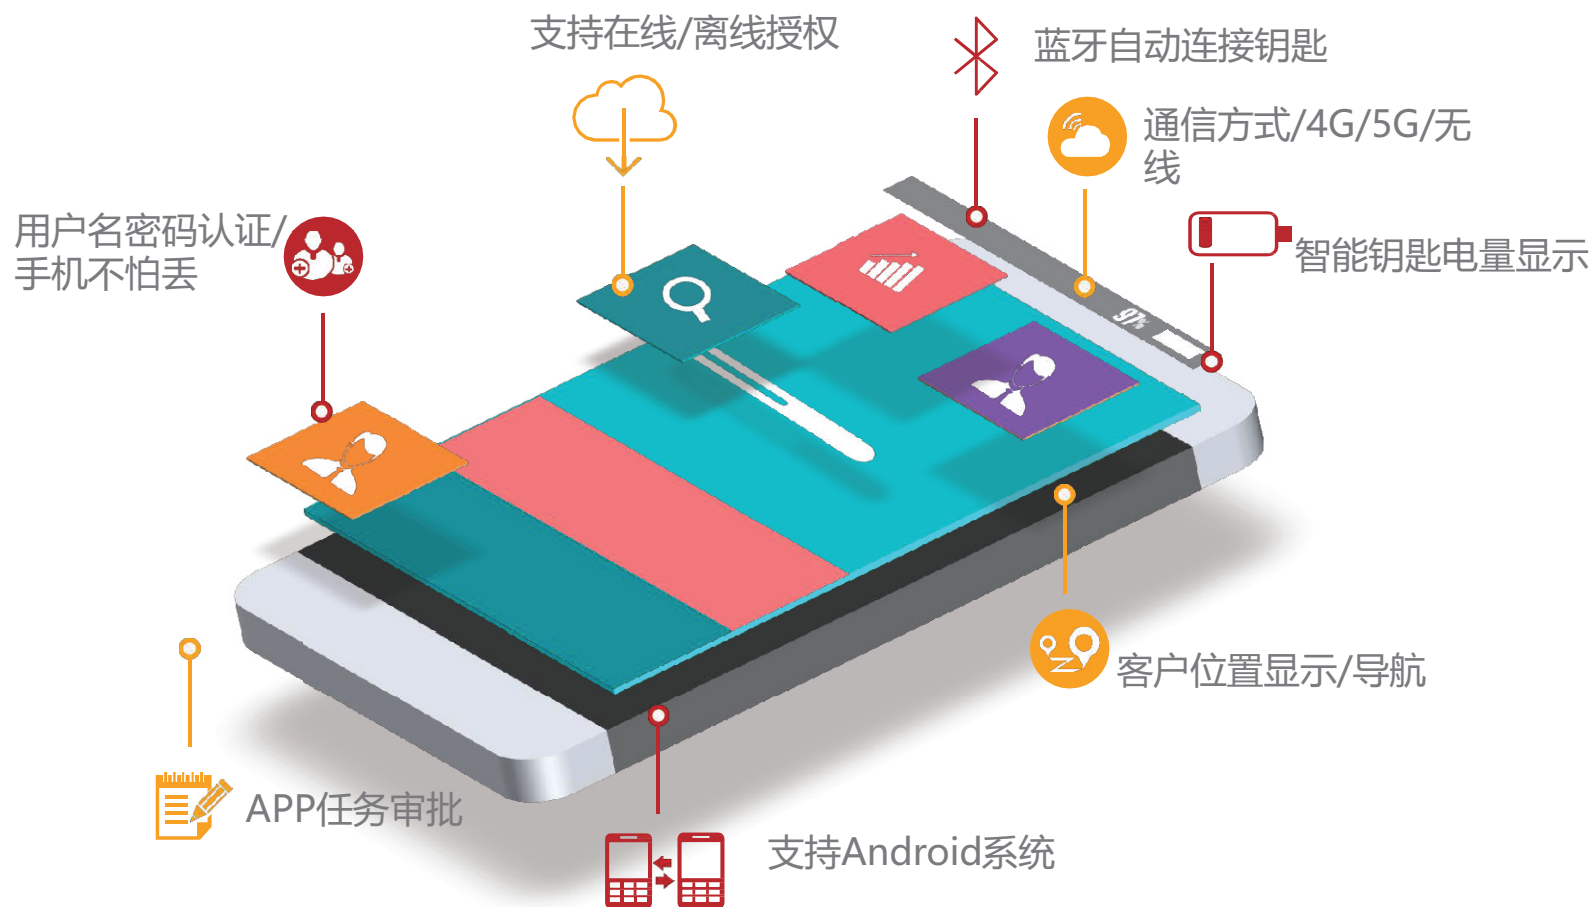

新增 删除

1 前往 1 页

元亨·嘉德
YUAN HENG JIA DE

软件 功能

应急管理

功能描述

支持应急情况下紧急授权，无需使用专用钥匙，在手机APP或客户端激活即可，减少了拿取专用钥匙时间，增加更多事故处理最佳抢修时间。为防止锁具内部损坏无法开启，配有特殊开启工具。

元亨·嘉德
YUAN HENG JIA DE

软件 功能

集中管控

功能描述

系统建设本着“业务量化、集成集中、统一平台、智能协同”的思想，实现了集中布置、分步实施、分布使用，多子站统一建设时，只需布置一套服务器，由总部统一管理，各子站分布使用、互不影响，进而大大减少项目投资。

客户端采用B/S架构，任意一台电脑都可使用，无需增加专用机，减少费用支出。

元亨·嘉德
YUAN HENG JIA DE

软件 功能

集中管控

元亨·嘉德
YUAN HENG JIA DE

软件 功能

智能钥匙-蓝牙版

元亨·嘉德
YUAN HENG JIA DE

软件 功能

智能钥匙-高配版

一钥通

物理和**128位**电子双
重加密，无法复制