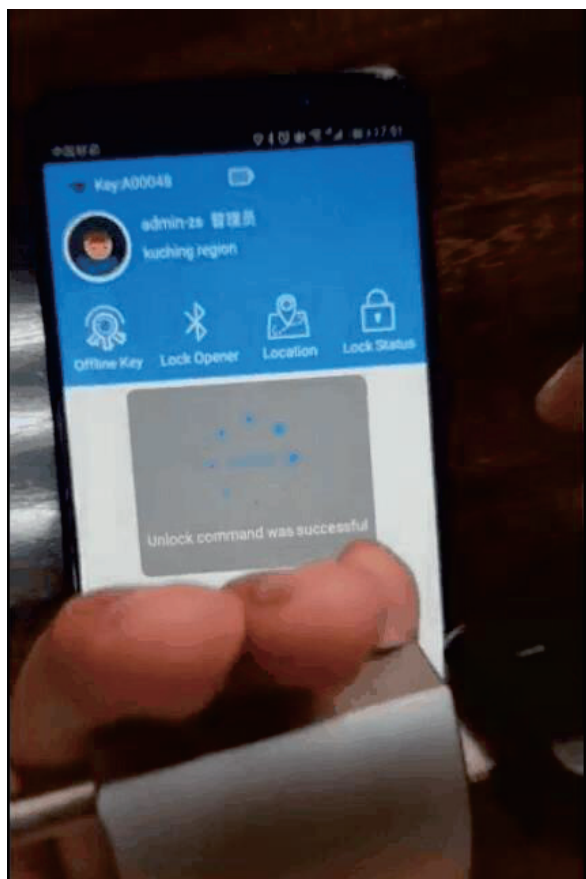

软件 功能

智能联动

功能描述

将锁具授权与现场管理体系相结合，利用分级授权，实现权限管理。

通过人员身份识别、工作票（操作票）任务、巡回等以及各种逻辑关系，判断系统误操作行为，并及时向当事人和相关管理人员发出预警信息，帮助管理人员随时掌握生产现场动态、当事人及时纠正错误，有效的预防了事故发生。

元亨·嘉德
YUAN HENG JIA DE

软件 功能

信息推送

功能描述

任务授权审核推送：实时将待批任务推送至审批人手机APP或客户端，实现授权无障碍。

违章信息推送：实时将个人或作业成员违章信息等推送至相关人员手机APP或客户端。

任务即将到期提醒：作业任务即将到期时，推送提醒消息，提示人员尽快完成作业或办理作业延期手续。

元亨·嘉德
YUAN HENG JIA DE

软件 功能

锁具监控

功能描述

通过手机APP, 可将锁具开/闭状态、任务、人员、时间等信息实时回传服务器记录并展示。

客户端可实时展示所有锁具的开/闭状态、授权任务、是否异常等。

锁具异常智能报警, 为锁具正常使用提供了保证。

元亨·嘉德
YUAN HENG JIA DE

软件 功能

钥匙管理

功能描述

具有智能钥匙借出归还管理功能，明确了借出人和归还人。