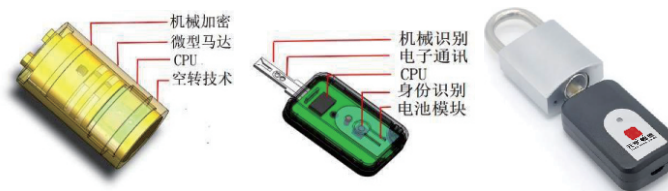

2.0 无源电子锁

锁体=电源+通信+识别+芯片+马达

特点：体积大、造价高、需布线、需安装、维护成本高、类型适配度低

安全：电子加密，断电自开启，安全风险高

锁体=芯片+马达（无电源设计）

钥匙=电源+通信+识别

特点：体积小、造价低、免布线、免安装、维护成本低、类型适配度高、可替代门禁

安全：物理和电子双重加密，42亿密码量，环境适应性强（-40℃~80℃）